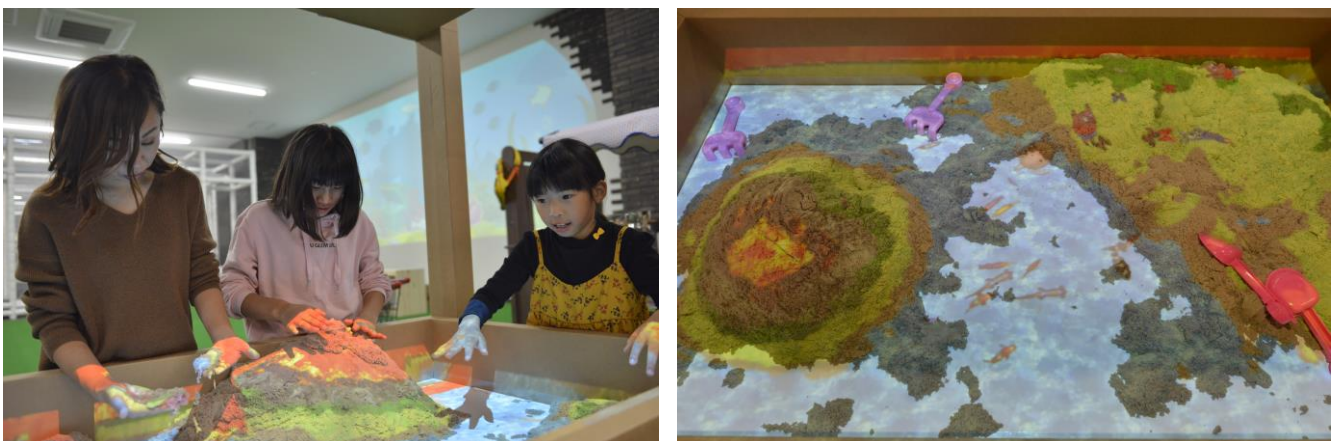

●ペイントすなば

『ノラネコぐんだん そらをとぶ』とコラボレーション。

『ノラネコぐんだん そらをとぶ』でノラネコぐんだんが過ごした無人島をイメージしたすなばに、「ノラネコぐんだん」が登場します。